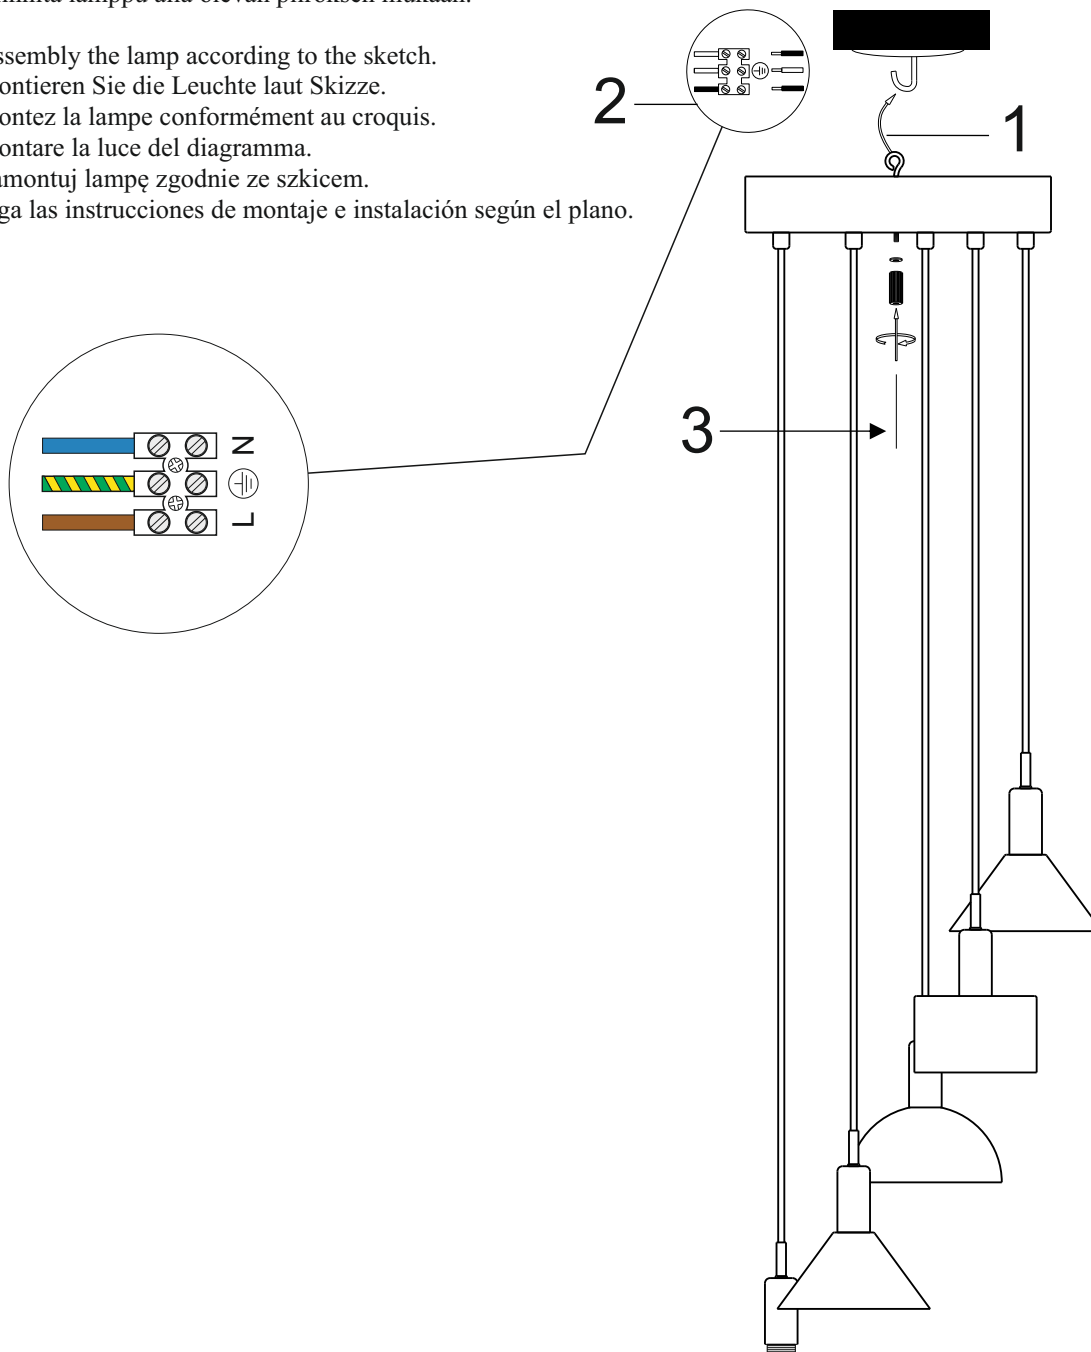

## 4201740 - CABANO

- S Montera lampan enligt skissen.  
 N Monter lampan i henhold til skissen.  
 SF Kiinnitä lamppu alla olevan piirroksen mukaan.

- EN Assemble the lamp according to the sketch.  
 D Montieren Sie die Leuchte laut Skizze.  
 F Montez la lampe conformément au croquis.  
 I Montare la luce del diagramma.  
 PL Zamontuj lampę zgodnie ze szkicem.  
 ES Siga las instrucciones de montaje e instalación según el plano.

5 x E14 Max 25W

byrydens.com