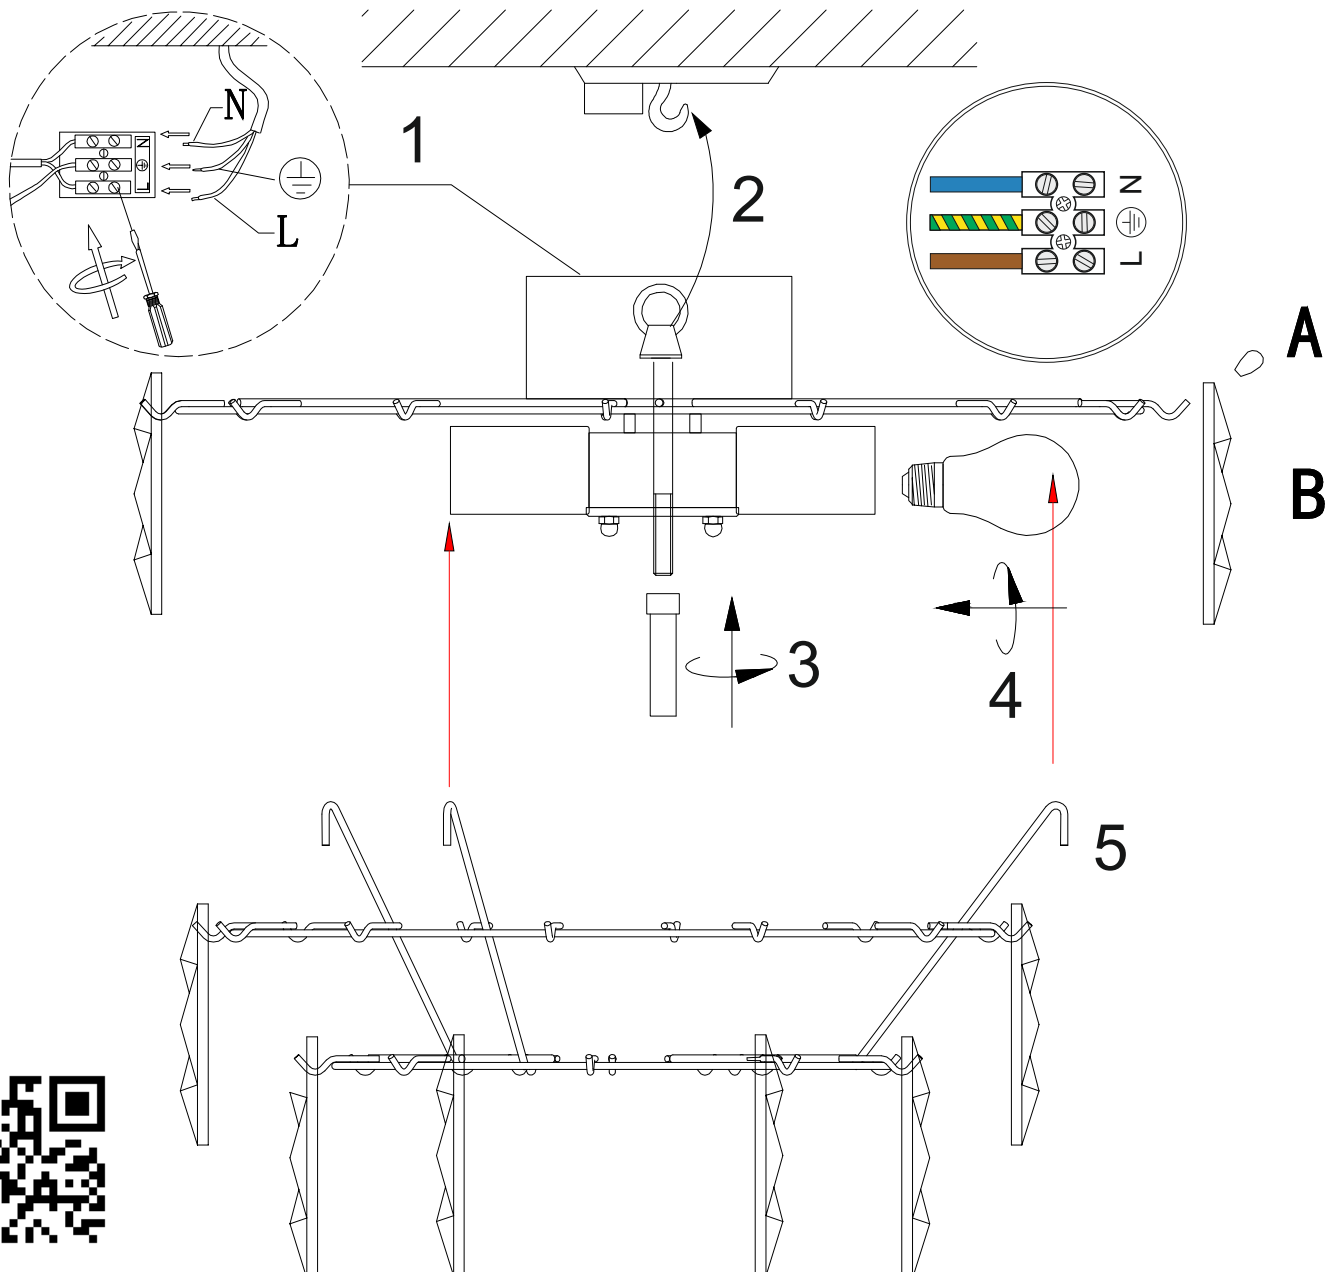

4202450 - LORRAINE

S Montera lampan enligt skissen.

N Monter lampan i henhold til skissen.

SF Kiinnitä lampu alla olevan piirroksen mukaan.

EN Assembly the lamp according to the sketch.

D Montieren Sie die Leuchte laut Skizze.

F Montez la lampe conformément au croquis.

I Montare la luce del diagramma.

PL Zamontuj lampę zgodnie ze szkicem.

ES Siga las instrucciones de montaje e instalación según el plano.

3 x E14 Max 8W LED

byrydens.com